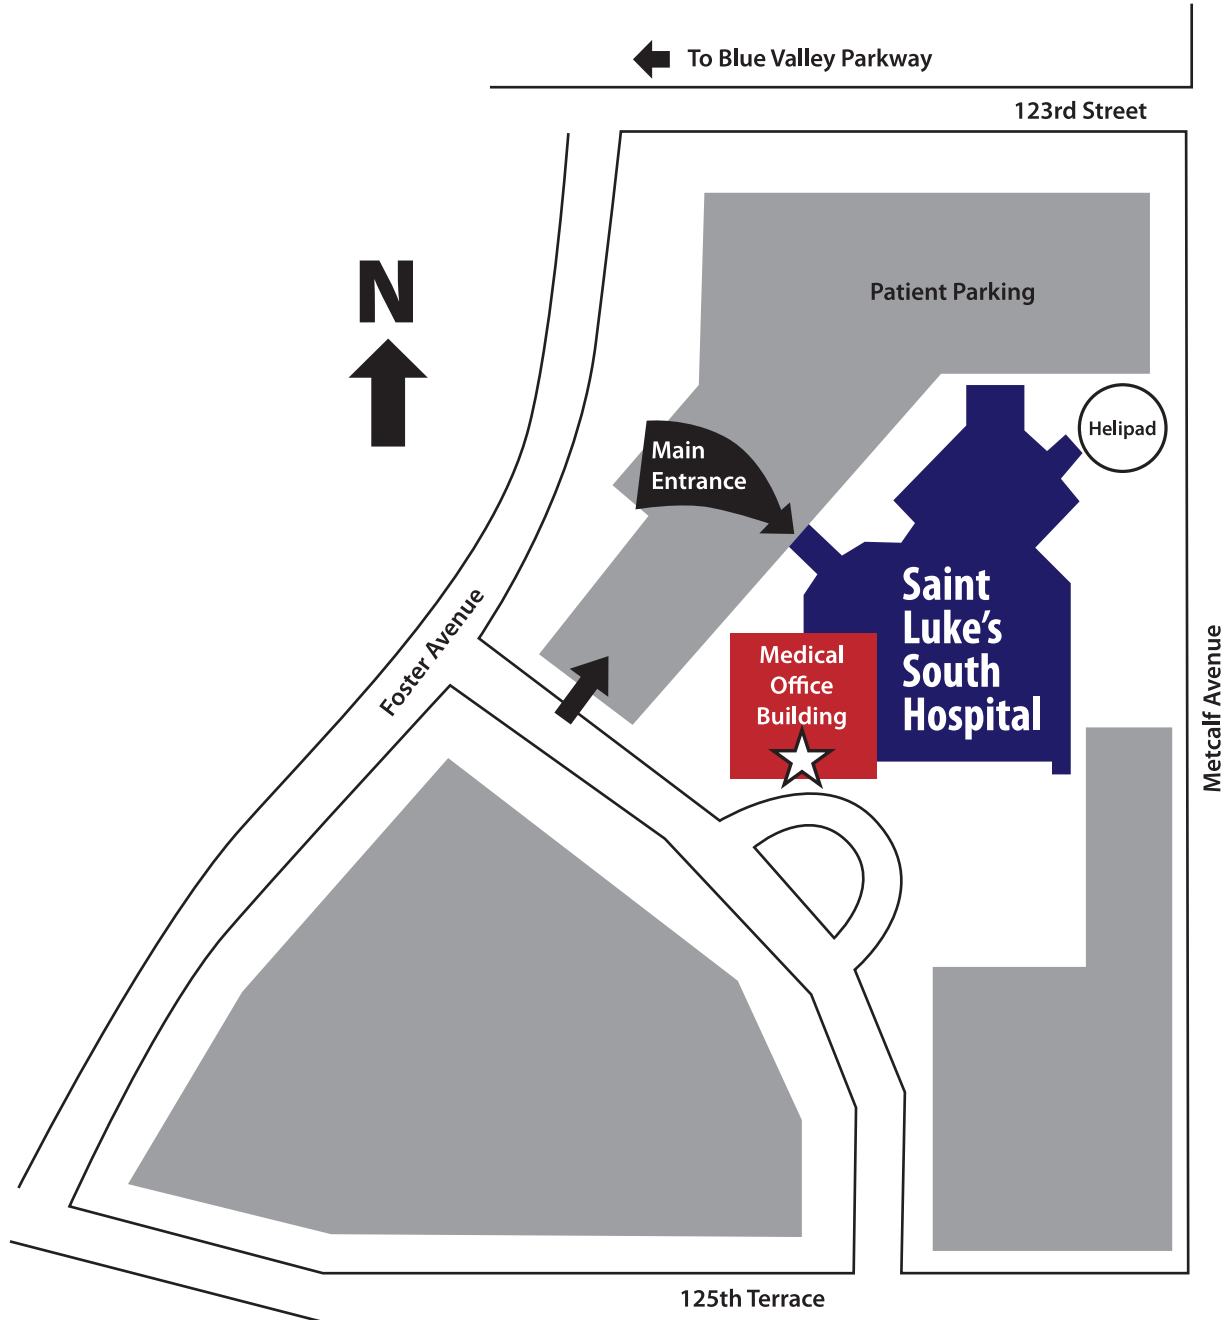

OVERLAND PARK

**12330 Metcalf, Suite 280
Overland Park, KS 66213
913-491-1000**